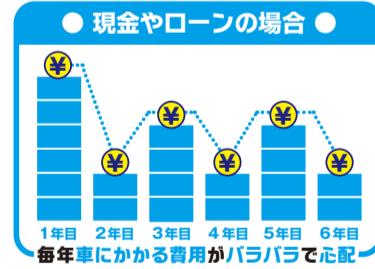

月々19,980円 (税込) ×72回

ボーナス月加算(年2回):97,000円(税込)×12回
リース支払い総額:2,611,812円(税込)
残価設定:400,000円(税抜) カラー:パール
パワステ/パワーウィンドウ/エアバッグ/ナビ/TV/Bluetooth/キーレスエントリー/ETC

すべてコミコミ!!

リースプランにはこの内容が含まれています!
維持費だってすべてコミコミ!

定額だから安心!!