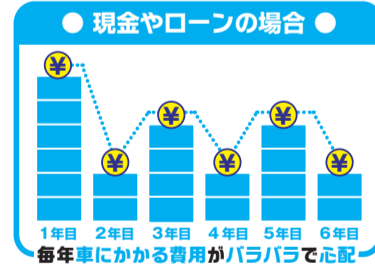

まだ車にお金をかけますか?

この価格で車に乗れて1年乗ったら別の車に乗り換えられる!!「新しいカーライフ」です!!

<p>SUZUKI アルトL</p> <p>修復歴なし 頭金0円</p> <p>車体番号:502</p> <p>平成29年式 走行3.5万km</p> <p>月々3,980円(税込) × 72回</p> <p>ボーナス月加算(年2回): 44,000円(税込) × 12回 リース支払い総額: 814,560円(税込) 残価設定: 130,961円(税抜) カラー: ホワイト</p>	<p>DAIHATSU ミライース L-SA</p> <p>修復歴なし 頭金0円</p> <p>車体番号:557</p> <p>平成28年式 走行4.5万km</p> <p>月々3,980円(税込) × 72回</p> <p>ボーナス月加算(年2回): 44,000円(税込) × 12回 リース支払い総額: 814,560円(税込) 残価設定: 147,728円(税抜) カラー: ホワイト</p>	<p>DAIHATSU ミライース Lf-SA 4WD</p> <p>修復歴なし 頭金0円</p> <p>車体番号:592</p> <p>平成29年式 走行7.4万km 4WD</p> <p>月々3,980円(税込) × 72回</p> <p>ボーナス月加算(年2回): 51,000円(税込) × 12回 リース支払い総額: 898,560円(税込) 残価設定: 159,091円(税抜) カラー: ホワイト</p>
---	---	--

すべてコミコミ!!

リースプランにはこの内容が含まれています!
維持費だってすべてコミコミ!

定額だから安心!!

ご来場のお客様に

BOXティッシュ5箱
プレゼント!!

※イラストはイメージです。※数に限りがございます。予めご了承ください。

ご成約のお客様に

ガソリン
満タン納車